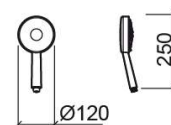

Chuveiro de mão Face - Cromado

Ref. 5819311

Código EAN. 5604815805369

Informação Técnica

Comprimento: 250 mm

Largura: 120 mm

Altura: 54 mm

Peso: 0.40 kg

Coleção: Face

Tipo de produto: Kits, rampas e chuveiros

Estilo: Contemporâneo

Formato do Produto: Circular

Material: ABS

Características

- Com 3 jatos - efeito chuva, efeito chuva intensa e efeito massagem
- Com saídas de água em silicone