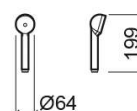

Chuveiro de mão Omega - Cromado

Ref. 5919111

Código EAN. 5604815606898

Informação Técnica

Comprimento: 185 mm

Largura: 62 mm

Altura: 52 mm

Peso: 0.10 kg

Coleção: Omega

Tipo de produto: Kits, rampas e chuveiros

Estilo: Tradicional

Formato do Produto: Circular

Material: ABS

Características

- Com saídas de água em silicone

Downloads