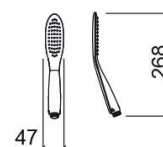

Chuveiro de mão One - Branco e Cromado

Ref. 5959110

Código EAN. 5604815911398

Informação Técnica

Comprimento: 268 mm

Largura: 47 mm

Altura: 73 mm

Peso: 0.12 kg

Coleção: One

Tipo de produto: Kits, rampas e chuveiros

Estilo: Contemporâneo

Formato do Produto: Circular

Material: ABS

Características

- Caudal de água a 3 Bar - 10.6L/min
- Com perfil azul
- Com saídas de água em silicone anticalcário