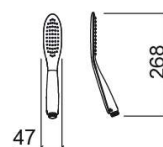

# Chuveiro de mão One - Branco e Cromado

Ref. 5959110

Código EAN. 5604815911398

## Informação Técnica

Comprimento: 268 mm

Largura: 47 mm

Altura: 73 mm

Peso: 0.12 kg

Coleção: One

Tipo de produto: Kits, rampas e chuveiros

Estilo: Contemporâneo

Formato do Produto: Circular

Material: ABS

## Características

- Caudal de água a 3 Bar - 10.6L/min
- Com perfil azul
- Com saídas de água em silicone anticalcário