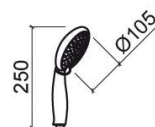

Chuveiro de mão Play - Cromado

Ref. 5809211

Código EAN. 5604815911411

Informação Técnica

Comprimento: 250 mm

Largura: 120 mm

Altura: 81 mm

Peso: 0.34 kg

Coleção: Play

Tipo de produto: Kits, rampas e chuveiros

Estilo: Contemporâneo

Formato do Produto: Circular

Material: ABS

Características

- Com 2 jatos - efeito chuva e efeito cascata
- Com saídas de água em silicone anticalcário
- Caudal de água a 3 Bar - 12.21L/min