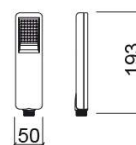

Chuveiro de mão Sigma - Branco mate

Ref. 5839160

Código EAN. 5604815614831

Informação Técnica

Comprimento: 193 mm

Largura: 50 mm

Altura: 24 mm

Peso: 0.15 kg

Coleção: [Sigma](#)

Tipo de produto: Kits, rampas e chuveiros

Estilo: Contemporâneo

Formato do Produto: Retangular

Material: ABS

Características

- Caudal de água a 3 Bar - 12L/min
- Com saídas de água em silicone anticalcário

Variações

Cromado

193x50x24 mm

Ref. 5839111

Código EAN. 5604815614824

Peso: 0.15 kg

Preto mate

193x50x24 mm