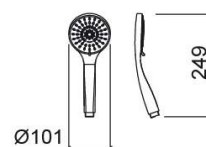

Chuveiro de mão Star - Cromado

Ref. 5589311

Código EAN. 5604815911404

Informação Técnica

Comprimento: 250 mm

Largura: 101 mm

Altura: 82 mm

Peso: 0.19 kg

Coleção: Star

Tipo de produto: Kits, rampas e chuveiros

Estilo: Contemporâneo

Formato do Produto: Circular

Material: ABS

Características

- Com 3 jatos - efeito chuva, efeito chuva intensa e efeito massagem
- Com saídas de água em silicone anticalcário
- Caudal de água a 3 Bar - 12.2L/min (efeito chuva) - 11.8L/min (efeito chuva intensa) - 6.8L/min (efeito massagem)