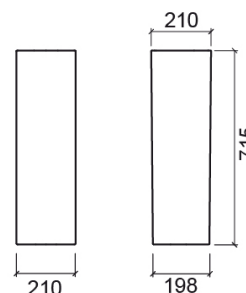

Coluna Advance - Branco

Descontinuado

Ref. 127200004

Código EAN. 5604815318470

Descrição

Produto descontinuado - disponível até rutura definitiva de stock.

Informação Técnica

Comprimento: 210 mm

Largura: 210 mm

Altura: 715 mm

Peso: 15.8 kg

Coleção: Advance

Tipo de produto: Lavatórios

Material: Vitreous China

Tipologia de Instalação: Ao chão

Variações

Preto (Descontinuado)

210x210x715 mm

Ref. 127200064

Código EAN. 5604815318470

Peso: 15.8 kg

Downloads

Manuais de Limpeza

Manual de Limpeza (PDF) ,