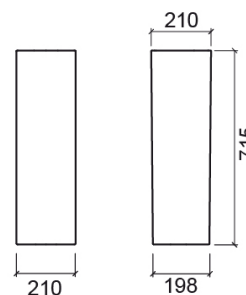

Coluna Advance - Branco

Descontinuado

Ref. 127200004

Código EAN. 5604815318470

Descrição

Produto descontinuado - disponível até rutura definitiva de stock.

Informação Técnica

Comprimento: 210 mm

Largura: 210 mm

Altura: 715 mm

Peso: 15.8 kg

Coleção: Advance

Tipo de produto: Lavatórios

Material: Vitreous China

Tipologia de Instalação: Ao chão

Variações

Preto (Descontinuado)

210x210x715 mm

Ref. 127200064

Código EAN. 5604815318470

Peso: 15.8 kg

Downloads

Manuais de Limpeza

Manual de Limpeza (PDF) ,