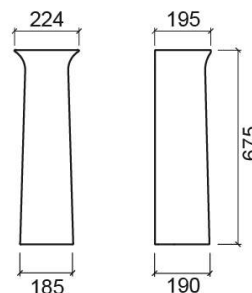

Coluna Aveiro - Almond

Descontinuado

Ref. 103200014

Código EAN. 5604815042818

Descrição

Produto descontinuado - disponível até rutura definitiva de stock.

Informação Técnica

Comprimento: 224 mm

Largura: 185 mm

Altura: 675 mm

Peso: 10.5 kg

Coleção: Aveiro

Tipo de produto: Lavatórios

Material: Vitreous China

Tipologia de Instalação: Ao chão

Variações

Branco

224x185x675 mm

Ref. 103200004

Código EAN. 5604815042795

Peso: 10.5 kg

Azul Celeste (Descontinuado)

224x185x675 mm

Ref. 103200074

224x185x675 mm

Ref. 103200054

Código EAN. 5604815042894

Peso: 10.5 kg

Rosa (Descontinuado)

224x185x675 mm

Ref. 103200044

Código EAN. 5604815042870