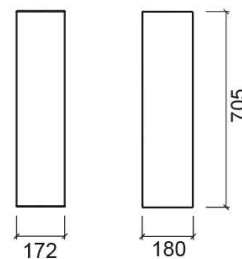

Coluna Easy - Branco

Ref. 131200004

Código EAN. 5604815315844

Descrição

Produto descontinuado - disponível até rutura definitiva de stock.

Informação Técnica

Comprimento: 172 mm

Largura: 180 mm

Altura: 705 mm

Peso: 12.80 kg

Coleção: Easy

Tipo de produto: Lavatórios

Material: Vitreous China

Tipologia de Instalação: Ao chão

Variações

Pergamon (Descontinuado)

172x180x705 mm

Ref. 131200054

Código EAN. 5604815316308

Peso: 12.80 kg

Downloads

Manuais de Limpeza

Manual de Limpeza (PDF) ,

Ficheiros 2D e 3D