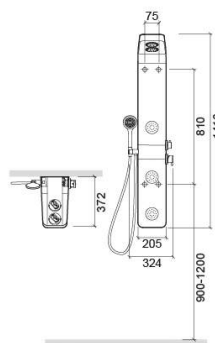

Coluna de hidromassagem Shadow - Branco

Ref. 8887801100

Código EAN. 5604815437690

Informação Técnica

Comprimento: 324 mm

Largura: 372 mm

Altura: 1410 mm

Peso: 11.00 kg

Coleção: Shadow

Tipo de produto: Hidromassagem

Estilo: Contemporâneo

Formato do Produto: Retangular

Material: Acrílico

Características

- Chuveiro de mão - 1 função
- Com 5 injetores reguláveis
- Com misturadora monocomando
- Flexível e chuveiro de mão incluídos
- Kit de fixação incluído