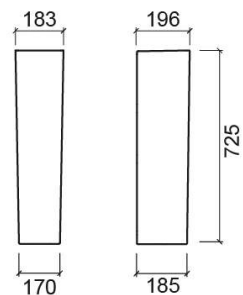

Coluna Look - Branco

Ref. 134200004

Código EAN. 5604815320572

Informação Técnica

Comprimento: 183 mm

Largura: 196 mm

Altura: 725 mm

Peso: 14.70 kg