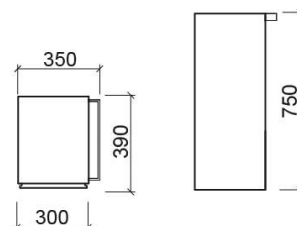

Coluna Status - Cherry roman

Descontinuado

Ref. 6233136

Código EAN. 5604815908404

Descrição

Produto descontinuado - disponível até rutura definitiva de stock.

Informação Técnica

Comprimento: 300 mm

Largura: 390 mm

Altura: 750 mm

Peso: 18.00 kg

Coleção: Status

Tipo de produto: Móveis

Estilo: Contemporâneo

Formato do Produto: Retangular

Material: Interior de gavetas - Aglomerado

revestido a melanina; Móvel - Estratificado revestido a melamina

Tipologia de Instalação: Suspensa

Características

- Abertura da porta para a esquerda
- Com 2 gavetas interiores de altura regulável
- Com porta com sistema de fecho amortecido e puxador integrado
- Kit de fixação incluído