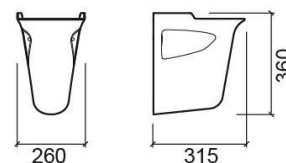

Coluna suspensa Aveiro - Almond

Descontinuado

Ref. 103220014

Código EAN. 5604815043433

Descrição

Produto descontinuado - disponível até rutura definitiva de stock.

Características

- Kit de fixação incluído

Informação Técnica

Comprimento: 260 mm

Largura: 315 mm

Altura: 360 mm

Peso: 7.40 kg

Coleção: Aveiro

Tipo de produto: Lavatórios

Material: Vitreous China

Tipologia de Instalação: Suspensa