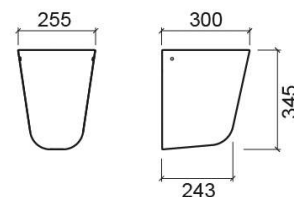

Coluna suspensa Cetus - Branco

Ref. 110220004

Código EAN. 5604815105636

Descrição

Produto descontinuado - disponível até rutura definitiva de stock.

Características

- Kit de fixação incluído

Informação Técnica

Comprimento: 255 mm

Largura: 300 mm

Altura: 345 mm

Peso: 7.50 kg

Coleção: Cetus

Tipo de produto: Lavatórios

Material: Vitreous China

Tipologia de Instalação: Suspensa

Variações

Pergamon (Descontinuado)

255x300x345 mm

Ref. 110220054

Código EAN. 5604815109627

Peso: 7.50 kg

Downloads

Manuais de Limpeza