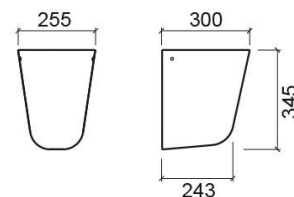

Coluna suspensa Cetus - Branco

Ref. 110220004

Código EAN. 5604815105636

Descrição

Produto descontinuado - disponível até rutura definitiva de stock.

Características

- Kit de fixação incluído

Informação Técnica

Comprimento: 255 mm

Largura: 300 mm

Altura: 345 mm

Peso: 7.50 kg

Coleção: Cetus

Tipo de produto: Lavatórios

Material: Vitreous China

Tipologia de Instalação: Suspensa