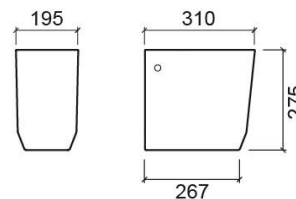

Coluna suspensa Easy - Branco

Ref. 131220004

Código EAN. 5604815315851

Descrição

Produto descontinuado - disponível até rutura definitiva de stock.

Características

- Kit de fixação incluído

Informação Técnica

Comprimento: 195 mm

Largura: 310 mm

Altura: 275 mm

Peso: 7.5 kg

Coleção: Easy

Tipo de produto: Lavatórios

Material: Vitreous China

Tipologia de Instalação: Suspensa

Variações

Pergamon (Descontinuado)

195x310x275 mm

Ref. 131220054

Código EAN. 5604815316377

Peso: 7.5 kg

Downloads

Manuais de Limpeza