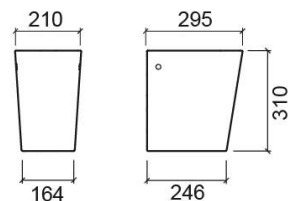

Coluna suspensa Look - Branco

Ref. 134220004

Código EAN. 5604815320589

Descrição

Produto descontinuado - disponível até rutura definitiva de stock.

Características

- Kit de fixação incluído

Informação Técnica

Comprimento: 210 mm

Largura: 295 mm

Altura: 310 mm

Peso: 8.10 kg

Coleção: Look

Tipo de produto: Lavatórios

Material: Vitreous China

Tipologia de Instalação: Suspensa

Variações

Pergamon (Descontinuado)

210x295x310 mm

Ref. 134220054

Código EAN. 5604815320947

Peso: 8.10 kg

Downloads

Manuais de Limpeza