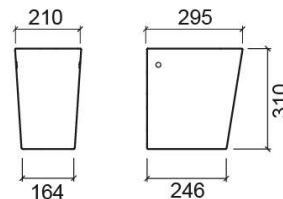

## Coluna suspensa Look - Branco

Ref. 134220004

Código EAN. 5604815320589

## Informação Técnica

Comprimento: 210 mm

Largura: 295 mm

Altura: 310 mm

Peso: 8.10 kg

Coleção: Look

Tipo de produto: Lavatórios

Material: Vitreous China

Tipologia de Instalação: Suspensa

Variações

---

Pergamon (Descontinuado)

210x295x310 mm

Ref. 134220054

Código EAN. 5604815320947

Peso: 8.10 kg