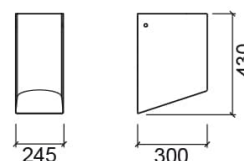

Coluna suspensa Urb.y - Branco

Ref. 140220004

Código EAN. 5604815324563

Descrição

Produto descontinuado - disponível até rutura definitiva de stock.

Características

- Kit de fixação incluído

Informação Técnica

Comprimento: 244 mm

Largura: 300 mm

Altura: 430 mm

Peso: 10.50 kg

Coleção: Urb.Y

Tipo de produto: Lavatórios

Material: Vitreous China

Tipologia de Instalação: Suspensa