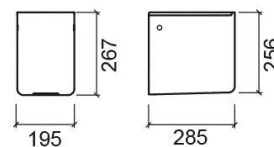

Coluna suspensa WcKids - Branco

Ref. 125220004

Código EAN. 5604815121926

Informação Técnica

Comprimento: 195 mm

Largura: 248 mm

Altura: 267 mm

Peso: 10.50 kg