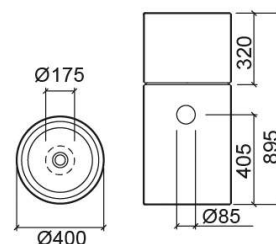

Coluna Unu com furo - Branco

Ref. 109200004

Código EAN. 5604815119114

Informação Técnica

Altura: 630 mm

Diâmetro: Ø400 mm

Peso: 26.40 kg

Coleção: Unu

Tipo de produto: Lavatórios

Estilo: Contemporâneo

Formato do Produto: Circular

Material: Fine Fireclay

Tipologia de Instalação: Ao chão

Características

- Para esgoto à parede

Downloads