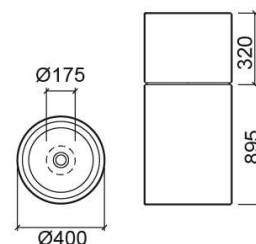

Coluna Unu sem furo - Branco

Ref. 109209004

Código EAN. 5604815122022

Informação Técnica

Altura: 630 mm

Diâmetro: Ø400 mm

Peso: 26.40 kg

Coleção: Unu

Tipo de produto: Lavatórios

Estilo: Contemporâneo

Formato do Produto: Circular

Material: Fine Fireclay

Tipologia de Instalação: Ao chão

Características

- Para esgoto ao chão

Downloads