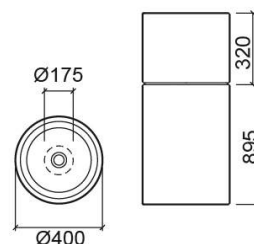

Coluna Unu sem furo - Branco

Ref. 109209004

Código EAN. 5604815122022

Informação Técnica

Altura: 630 mm

Diâmetro: Ø400 mm

Peso: 26.40 kg

Coleção: Unu

Tipo de produto: Lavatórios

Estilo: Contemporâneo

Formato do Produto: Circular

Material: Fine Fireclay

Tipologia de Instalação: Ao chão

Características

- Para esgoto ao chão

Downloads