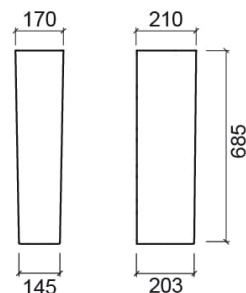

Coluna Urb.y - Branco

Ref. 140200004

Código EAN. 5604815323955

Descrição

Produto descontinuado - disponível até rutura definitiva de stock.

Informação Técnica

Comprimento: 170 mm

Largura: 210 mm

Altura: 685 mm

Peso: 13.7 kg

Coleção: Urb.Y

Tipo de produto: Lavatórios

Material: Vitreous China

Tipologia de Instalação: Ao chão

Variações

Pergamon (Descontinuado)

170x210x685 mm

Ref. 140200054

Código EAN. 5604815323818

Peso: 13.7 kg

Downloads

Manuais de Limpeza

Manual de Limpeza (PDF) ,

Ficheiros 2D e 3D