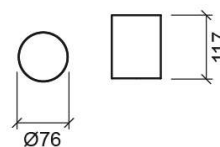

Copo Rimini - Inox escovado

Descontinuado

Ref. 4211911

Código EAN. 5604815802962

Descrição

Produto descontinuado - disponível até rutura permanente de stock.

Informação Técnica

Altura: 117 mm

Diâmetro: Ø76 mm

Peso: 45.23 kg

Coleção: [Rimini](#)

Tipo de produto: Acessórios

Estilo: Contemporâneo

Material: Inox

Tipologia de Instalação: Pousar

Downloads