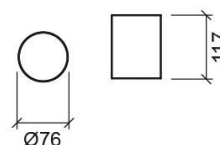

Copo Rimini - Inox escovado

Descontinuado

Ref. 4211911

Código EAN. 5604815802962

Descrição

Produto descontinuado - disponível até rutura permanente de stock.

Informação Técnica

Altura: 117 mm

Diâmetro: Ø76 mm

Peso: 45.23 kg

Coleção: [Rimini](#)

Tipo de produto: Acessórios

Estilo: Contemporâneo

Material: Inox

Tipologia de Instalação: Pousar