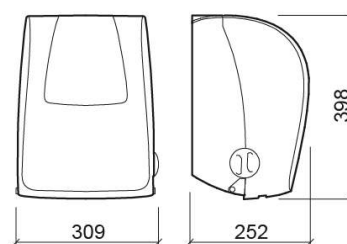

# Dispensador de toalhas de papel auto-cortante Luxe - Branco e Preto

Ref. 4154900

Código EAN. 5604815906271

## Informação Técnica

Comprimento: 309 mm

Largura: 252 mm

Altura: 398 mm

Peso: 3.00 kg

Coleção: Luxe

Tipo de produto: Acessórios

Material: ABS

## Características

- Diâmetro máximo do rolo - entre 38 a 51mm
- Fixação através de perfuração
- Folhas cortadas a cada 29cm
- Kit de fixação incluído
- Lâmina em inox
- Visor de conteúdo na frente