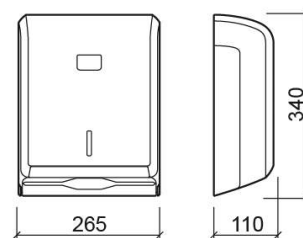

## Informação Técnica

Comprimento: 265 mm

Largura: 110 mm

Altura: 340 mm

Peso: 0.92 kg

Coleção: Luxe

Tipo de produto: Acessórios

Material: ABS

## Características

- Capacidade - entre 400 a 600 toalhas
- Fixação através de perfuração
- Kit de fixação incluído
- Visor de conteúdo na frente