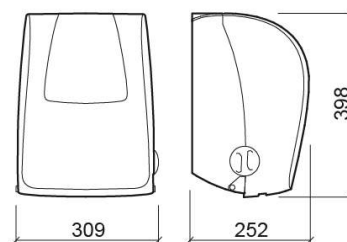

# Dispensador de toalhas de papel auto-cortante Luxe - Branco e Preto

Ref. 4154900

Código EAN. 5604815906271

## Informação Técnica

Comprimento: 309 mm

Largura: 252 mm

Altura: 398 mm

Peso: 3.00 kg

Coleção: Luxe

Tipo de produto: Acessórios

Material: ABS

## Características

- Diâmetro máximo do rolo - entre 38 a 51mm
- Fixação através de perfuração
- Folhas cortadas a cada 29cm
- Kit de fixação incluído
- Lâmina em inox
- Visor de conteúdo na frente