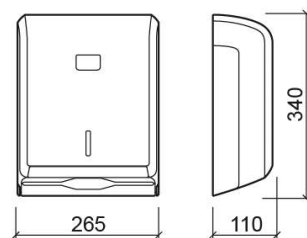

Dispensador de toalhas de papel Luxe - Branco e Preto

Ref. 4154100

Código EAN. 5604815899900

Informação Técnica

Comprimento: 265 mm

Largura: 110 mm

Altura: 340 mm

Peso: 0.92 kg

Coleção: Luxe

Tipo de produto: Acessórios

Material: ABS

Tipologia de Instalação: Mural

Características

- Capacidade - entre 400 a 600 toalhas
- Fixação através de perfuração
- Kit de fixação incluído
- Visor de conteúdo na frente