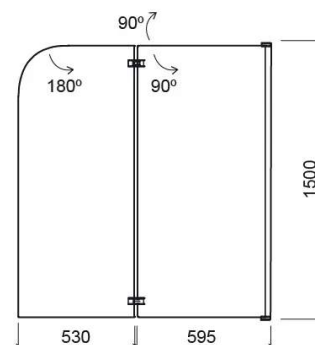

Divisória Aquarela Duo direita - Transparente e Branco

Ref. 8950900000

Código EAN. 5604815418897

Informação Técnica

Comprimento: 1125 mm

Largura: 30 mm

Altura: 1500 mm

Peso: 26.50 kg

Coleção: Aquarela Duo

Tipo de produto: Divisórias

Estilo: Contemporâneo

Formato do Produto: Retangular

Material: Alumínio; Vidro temperado translúcido de 6mm

Tipologia de Instalação: Divisória para banheira

Características

- Ângulo de abertura - 90°/180°
- Fixação - direita
- Kit de fixação incluído
- Vedantes em silicone e plástico e dobradiças em zamak e latão incluídos

Variações

Transparente e Cromado

1125x30x1500 mm