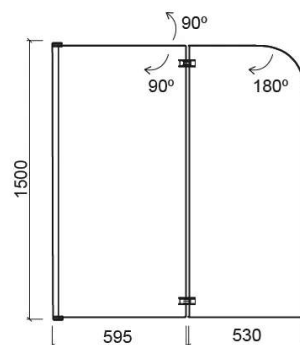

## Informação Técnica

Comprimento: 1125 mm

Largura: 30 mm

Altura: 1500 mm

Peso: 26.50 kg

Coleção: Aquarela Duo

Tipo de produto: Divisórias

Estilo: Contemporâneo

Formato do Produto: Retangular

Material: Alumínio; Vidro temperado translúcido  
de 6mm

Tipologia de Instalação: Divisória para banheira

## Características

- Ângulo de abertura - 90°/180°
- Fixação - direita
- Kit de fixação incluído
- Vedantes em silicone e plástico e dobradiças em zamak e latão incluídos

Variações

---

Transparente e Cromado

1125x30x1500 mm

Ref. 8950901011

Código EAN. 5604815418927

Peso: 26.50 kg