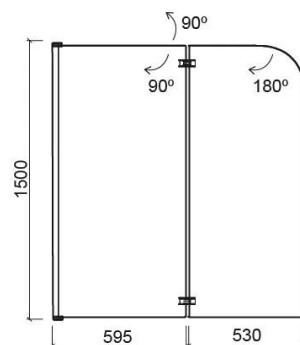

Divisória Aquarela Duo esquerda - Transparente e Branco

Ref. 8950901000

Código EAN. 5604815418910

Informação Técnica

Comprimento: 1125 mm

Largura: 30 mm

Altura: 1500 mm

Peso: 26.50 kg

Coleção: Aquarela Duo

Tipo de produto: Divisórias

Estilo: Contemporâneo

Formato do Produto: Retangular

Material: Alumínio; Vidro temperado translúcido
de 6mm

Tipologia de Instalação: Divisória para banheira

Características

- Ângulo de abertura - 90°/180°
- Fixação - direita
- Kit de fixação incluído
- Vedantes em silicone e plástico e dobradiças em zamak e latão incluídos

Variações

Transparente e Cromado

1125x30x1500 mm