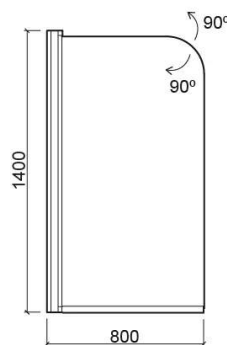

Divisória Aquarela - Transparente e Branco

Ref. 8950910000

Código EAN. 5604815418934

Informação Técnica

Comprimento: 800 mm

Largura: 30 mm

Altura: 1400 mm

Peso: 14.50 kg

Coleção: Aquarela

Tipo de produto: Divisórias

Estilo: Contemporâneo

Formato do Produto: Retangular

Material: Alumínio; Vidro temperado translúcido de 6mm

Tipologia de Instalação: Divisória para banheira

Características

- Ângulo de abertura - 90°
- Fixação - direita ou esquerda (reversível)
- Kit de fixação incluído
- Vedantes em silicone e plástico incluídos

Variações

Transparente e Cromado

800x30x1400 mm

Ref. 8950910011