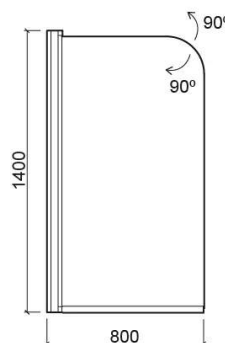

Divisória Aquarela - Transparente e Branco

Ref. 8950910000

Código EAN. 5604815418934

Informação Técnica

Comprimento: 800 mm

Largura: 30 mm

Altura: 1400 mm

Peso: 14.50 kg

Coleção: Aquarela

Tipo de produto: Divisórias

Estilo: Contemporâneo

Formato do Produto: Retangular

Material: Alumínio; Vidro temperado translúcido de 6mm

Tipologia de Instalação: Divisória para banheira

Características

- Ângulo de abertura - 90°
- Fixação - direita ou esquerda (reversível)
- Kit de fixação incluído
- Vedantes em silicone e plástico incluídos

Variações

Transparente e Cromado

800x30x1400 mm

Ref. 8950910011