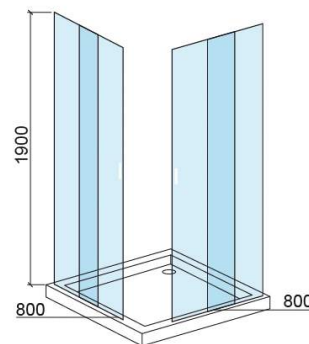

Divisória de canto Versus - Transparente e Branco

Ref. 8930300000

Código EAN. 5604815438109

Descrição

Cabine de duche Versus 90cm

Informação Técnica

Comprimento: 810 mm

Largura: 810 mm

Altura: 1900 mm

Peso: 38.4 kg

Coleção: Versus

Tipo de produto: Divisórias

Estilo: Contemporâneo

Formato do Produto: Retangular

Material: Alumínio; Vidro temperado de 4mm

Tipologia de Instalação: Divisória para base de duche

Características

- Com perfis ajustáveis - 0 a 20mm
- Kit de fixação incluído
- Vedantes em silicone incluídos
- Com 2 portas de correr com fecho magnético

Variações

Transparente e Branco
760x760x1900 mm

Ref. 8930100000
Código EAN. 5604815438079
Peso: 35.9 kg

Transparente e Branco
910x710x1900 mm

Ref. 8940000000
Código EAN. 5604815442977
Peso: 38.2 kg

Transparente e Branco
910x910x1900 mm

Ref. 8930400000
Código EAN. 5604815438123
Peso: 42.4 kg

Transparente e Cromado
760x760x1900 mm