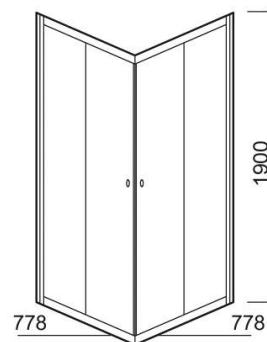

# Divisória de canto Safira - Transparente e Cromado

Ref. 8965802211

Código EAN. 5604815458169

## Informação Técnica

Comprimento: 790 mm

Largura: 790 mm

Altura: 1900 mm

Peso: 48.3 kg

Coleção: Safira

Tipo de produto: Divisórias

Estilo: Contemporâneo

Formato do Produto: Retangular

Material: Alumínio; Vidro temperado translúcido de 6mm

Tipologia de Instalação: Divisória para base de duche

## Variações

Transparente e Cromado

890x890x1900 mm

Ref. 8965902211

Código EAN. 5604815458176

Peso: 54.6 kg

Transparente e Cromado

990x990x1900 mm