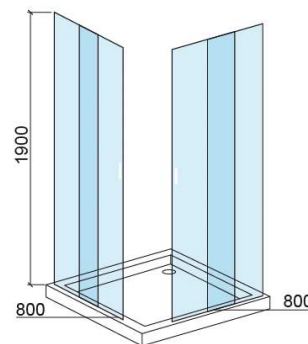

Divisória de canto Versus - Transparente e Branco

Ref. 8930300000

Código EAN. 5604815438109

Descrição

Cabine de duche Versus 90cm

Informação Técnica

Comprimento: 810 mm

Largura: 810 mm

Altura: 1900 mm

Peso: 38.4 kg

Coleção: Versus

Tipo de produto: Divisórias

Estilo: Contemporâneo

Formato do Produto: Retangular

Material: Alumínio; Vidro temperado de 4mm

Tipologia de Instalação: Divisória para base de duche

Características

- Com perfis ajustáveis - 0 a 20mm
- Kit de fixação incluído
- Vedantes em silicone incluídos
- Com 2 portas de correr com fecho magnético

Variações

Transparente e Branco
760x760x1900 mm

Ref. 8930100000
Código EAN. 5604815438079
Peso: 35.9 kg

Transparente e Branco
910x710x1900 mm

Ref. 8940000000
Código EAN. 5604815442977
Peso: 38.2 kg

Transparente e Branco
910x910x1900 mm

Ref. 8930400000
Código EAN. 5604815438123
Peso: 42.4 kg

Transparente e Cromado
760x760x1900 mm