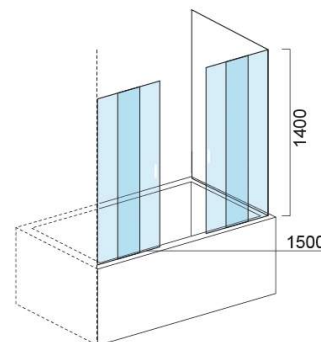

Divisória frontal Versus - Transparente e Branco

Ref. 8935050000

Código EAN. 5604815440188

Descrição

Divisória Versus 190cm

Informação Técnica

Comprimento: 1520 mm

Largura: 25 mm

Altura: 1400 mm

Peso: 30.6 kg

Coleção: Versus

Tipo de produto: Divisórias

Estilo: Contemporâneo

Formato do Produto: Retangular

Material: Alumínio; Vidro temperado de 4mm

Tipologia de Instalação: Divisória para banheira

Características

- Com 2 portas de correr com abertura central e fecho magnético
- Com perfis ajustáveis - 0 a 20mm
- Kit de fixação incluído
- Vedantes em silicone incluídos
- Aplicação - Encastrada entre paredes ou com 1 ou 2 painéis laterais

Variações

Transparente e Branco
1620x25x1400 mm

Ref. 8935250000
Código EAN. 5604815440201
Peso: 31.84 kg

Transparente e Branco
1720x25x1400 mm

Ref. 8935350000
Código EAN. 5604815440225
Peso: 32.9 kg

Transparente e Branco
1770x25x1400 mm