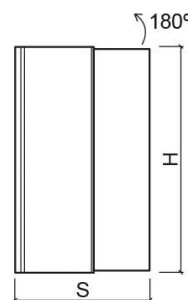

Divisória Safira com painel rebatível - Transparente e Cromado

Ref. 8951000011

Código EAN. 5604815458282

Informação Técnica

Comprimento: 910 mm

Altura: 1500 mm

Peso: 26 kg

Coleção: [Safira](#)

Tipo de produto: Divisórias

Estilo: Contemporâneo

Formato do Produto: Retangular

Material: Alumínio; Vidro temperado translúcido de 6mm

Tipologia de Instalação: Divisória para banheira

Características

- Fixação - direita ou esquerda (reversível)
- Kit de fixação incluído
- Ângulo de abertura - 180°
- Braço de suporte, vedantes em PVC e plásticos incluídos