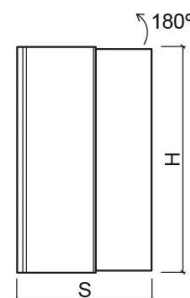

Divisória Safira com painel rebatível - Transparente e Cromado

Ref. 8951000011

Código EAN. 5604815458282

Informação Técnica

Comprimento: 910 mm

Altura: 1500 mm

Peso: 26 kg

Coleção: Safira

Tipo de produto: Divisórias

Estilo: Contemporâneo

Formato do Produto: Retangular

Material: Alumínio; Vidro temperado translúcido
de 6mm

Tipologia de Instalação: Divisória para banheira

Características

- Fixação - direita ou esquerda (reversível)
- Kit de fixação incluído
- Ângulo de abertura - 180°
- Braço de suporte, vedantes em PVC e plásticos incluídos