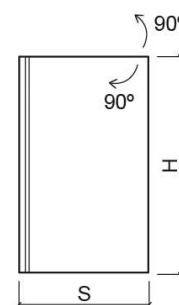

Divisória Safira - Transparente e Cromado

Ref. 8951010011

Código EAN. 5604815458299

Informação Técnica

Comprimento: 820 mm

Altura: 1360 mm

Peso: 16.00 kg

Coleção: Safira

Tipo de produto: Divisórias

Estilo: Contemporâneo

Formato do Produto: Retangular

Material: Alumínio; Vidro temperado de 5mm

Tipologia de Instalação: Divisória para banheira

Características

- Ângulo de abertura - 90°
- Fixação - direita ou esquerda (reversível)
- Kit de fixação incluído
- Vedantes em PVC e plásticos incluídos