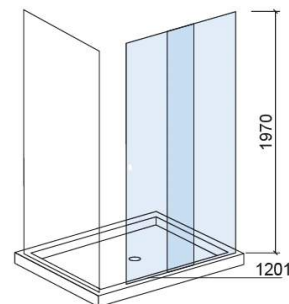

Divisória Strado direita para 1 painel lateral - Transparente e Cromado

Ref. 8903710011

Código EAN. 5604815434187

Descrição

Divisória Strado 100cm

Informação Técnica

Comprimento: 1177 mm

Largura: 30 mm

Altura: 1970 mm

Peso: 48 kg

Coleção: **Strado**

Tipo de produto: Divisórias

Estilo: Contemporâneo

Formato do Produto: Retangular

Material: Alumínio; Vidro temperado translúcido de 6mm

Tipologia de Instalação: Divisória para base de duche

Características

- Abertura da porta para a direita
- Aplicação - com um 1 painel lateral
- Com 1 porta de correr com puxador integrado
- Com perfis ajustáveis - 0 a 20mm
- Kit de fixação incluído
- Perfis de retenção de água em alumínio e ABS incluídos

Variações

Transparente e Cromado
1377x30x1970 mm
Ref. 8903810011
Código EAN. 5604815434170
Peso: 54 kg

Transparente e Cromado
1577x30x1970 mm
Ref. 8903910011
Código EAN. 5604815434163
Peso: 60 kg

Transparente e Cromado
1777x30x1970 mm
Ref. 8904210011
Código EAN. 5604815438826
Peso: 63 kg