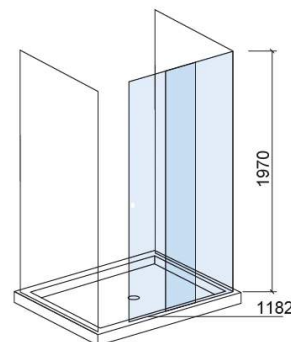

Divisória Strado direita para 2 painéis laterais - Transparente e Cromado

Ref. 8903720011

Código EAN. 5604815434194

Descrição

Divisória Strado 100cm

Informação Técnica

Comprimento: 1153 mm

Largura: 30 mm

Altura: 1970 mm

Peso: 49 kg

Coleção: **Strado**

Tipo de produto: Divisórias

Estilo: Contemporâneo

Formato do Produto: Retangular

Material: Alumínio; Vidro temperado translúcido de 6mm

Tipologia de Instalação: Divisória para base de duche

Variações

Transparente e Cromado
1401x30x1970 mm
Ref. 8903820011
Código EAN. 5604815434200
Peso: 55 kg

Transparente e Cromado
1582x30x1970 mm
Ref. 8903920011
Código EAN. 5604815434217
Peso: 62 kg

Transparente e Cromado
1682x30x1970 mm
Ref. 8904120011
Código EAN. 5604815434224
Peso: 65 kg

Transparente e Cromado
1753x30x1970 mm
Ref. 8904220011
Código EAN. 5604815438840
Peso: 65 kg

Transparente e Cromado
953x30x1971 mm
Ref. 8908920011
Código EAN. 5604815435504
Peso: 43 kg

Downloads

Manuais de Limpeza