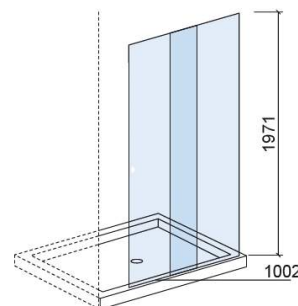

Divisória Strado direita - Transparente e Cromado

Ref. 8908900011

Código EAN. 5604815435467

Descrição

Divisória Strado 180cm

Informação Técnica

Comprimento: 1001 mm

Largura: 30 mm

Altura: 1971 mm

Peso: 40 kg

Coleção: **Strado**

Tipo de produto: Divisórias

Estilo: Contemporâneo

Formato do Produto: Retangular

Material: Alumínio; Vidro temperado translúcido de 6mm

Tipologia de Instalação: Divisória para base de duche

Características

- Abertura da porta para a direita
- Aplicação - encastrada entre paredes
- Com 1 porta de correr com puxador integrado
- Com perfis ajustáveis - 0 a 20mm
- Kit de fixação incluído
- Perfis de retenção de água em alumínio e ABS incluídos

Variações

Transparente e Cromado
1201x30x1970 mm

Ref. 8903700011
Código EAN. 5604815434040
Peso: 46 kg

Transparente e Cromado
1401x30x1970 mm

Ref. 8903800011
Código EAN. 5604815434088
Peso: 52 kg

Transparente e Cromado
1601x30x1970 mm