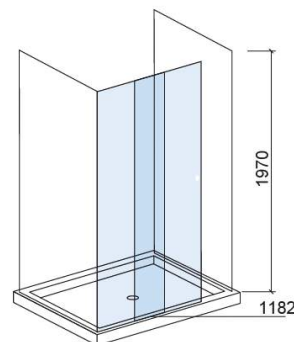

Divisória Strado esquerda para 2 painéis laterais - Transparente e Cromado

Ref. 8903721011

Código EAN. 5604815434255

Descrição

Divisória Strado 100cm

Informação Técnica

Comprimento: 1153 mm

Largura: 30 mm

Altura: 1970 mm

Peso: 49 kg

Coleção: **Strado**

Tipo de produto: Divisórias

Estilo: Contemporâneo

Formato do Produto: Retangular

Material: Alumínio; Vidro temperado translúcido de 6mm

Tipologia de Instalação: Divisória para base de duche

Variações

Transparente e Cromado
1353x30x1970 mm
Ref. 8903821011
Código EAN. 5604815434248
Peso: 55 kg

Transparente e Cromado
1553x30x1970 mm
Ref. 8903921011
Código EAN. 5604815434279
Peso: 62 kg

Transparente e Cromado
1653x30x1970 mm
Ref. 8904121011
Código EAN. 5604815434231
Peso: 65 kg

Transparente e Cromado
1753x30x1969 mm
Ref. 8904221011
Código EAN. 5604815438857
Peso: 65.00 kg

Transparente e Cromado
953x30x1971 mm
Ref. 8908921011
Código EAN. 5604815435511
Peso: 43 kg

Downloads

Manuais de Limpeza