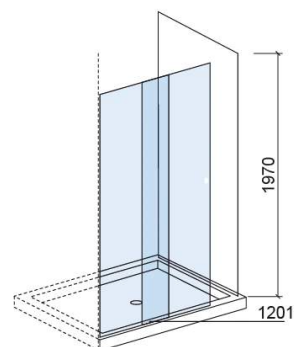

Divisória Strado esquerda para 1 painel lateral - Transparente e Cromado

Ref. 8903711011

Código EAN. 5604815434125

Descrição

Divisória Strado 120cm

Informação Técnica

Comprimento: 1177 mm

Largura: 30 mm

Altura: 1970 mm

Peso: 48 kg

Coleção: **Strado**

Tipo de produto: Divisórias

Estilo: Contemporâneo

Formato do Produto: Retangular

Material: Alumínio; Vidro temperado translúcido
de 6mm

Tipologia de Instalação: Divisória para base de duche

Características

- Abertura da porta para a esquerda
- Aplicação - com um 1 painel lateral
- Com 1 porta de correr com puxador integrado
- Com perfis ajustáveis - 0 a 20mm
- Kit de fixação incluído
- Perfis de retenção de água em alumínio e ABS incluídos

Variações

Transparente e Cromado
1677x30x1970 mm

Ref. 8904111011
Código EAN. 5604815434149
Peso: 63 kg

Transparente e Cromado
1377x30x1970 mm

Ref. 8903811011
Código EAN. 5604815434262
Peso: 54 kg

Transparente e Cromado
1577x30x1970 mm