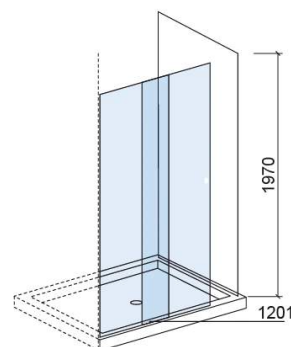

Divisória Strado esquerda para 1 painel lateral - Transparente e Cromado

Ref. 8903711011

Código EAN. 5604815434125

Descrição

Divisória Strado 100cm

Informação Técnica

Comprimento: 1177 mm

Largura: 30 mm

Altura: 1970 mm

Peso: 48 kg

Coleção: **Strado**

Tipo de produto: Divisórias

Estilo: Contemporâneo

Formato do Produto: Retangular

Material: Alumínio; Vidro temperado translúcido
de 6mm

Tipologia de Instalação: Divisória para base de duche

Variações

Transparente e Cromado
1677x30x1970 mm
Ref. 8904111011
Código EAN. 5604815434149
Peso: 63 kg

Transparente e Cromado
1377x30x1970 mm
Ref. 8903811011
Código EAN. 5604815434262
Peso: 54 kg

Transparente e Cromado
1577x30x1970 mm
Ref. 8903911011
Código EAN. 5604815434132
Peso: 60 kg

Transparente e Cromado
1777x30x1970 mm
Ref. 8904211011
Código EAN. 5604815438833
Peso: 63 kg

Transparente e Cromado
977x30x1971 mm
Ref. 8908911011
Código EAN. 5604815435498
Peso: 42 kg

Downloads

Manuais de Limpeza