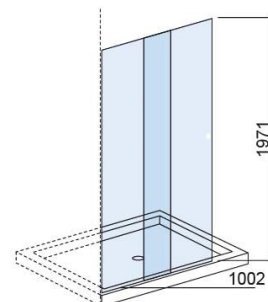

Divisória Strado esquerda - Transparente e Cromado

Ref. 8908901011

Código EAN. 5604815435474

Descrição

Divisória Strado 180cm

Informação Técnica

Comprimento: 1001 mm

Largura: 30 mm

Altura: 1971 mm

Peso: 40 kg

Coleção: **Strado**

Tipo de produto: Divisórias

Estilo: Contemporâneo

Formato do Produto: Retangular

Material: Alumínio; Vidro temperado translúcido de 6mm

Tipologia de Instalação: Divisória para base de duche

Características

- Abertura da porta para a esquerda
- Aplicação - encastrada entre paredes
- Com 1 porta de correr com puxador integrado
- Com perfis ajustáveis - 0 a 20mm
- Kit de fixação incluído
- Perfis de retenção de água em alumínio e ABS incluídos

Variações

Transparente e Cromado
1201x30x1970 mm

Ref. 8903701011
Código EAN. 5604815434033
Peso: 46 kg

Transparente e Cromado
1401x30x1970 mm

Ref. 8903801011
Código EAN. 5604815434057
Peso: 52 kg

Transparente e Cromado
1601x30x1970 mm