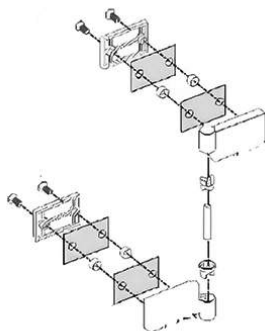

Dobradiça direita para divisória Cristal - Branco

Descontinuado

Ref. 8A03000000

Código EAN. 5604815459517

Descrição

Compatível com divisória Cristal.

Itens #22 a 30.

Produto descontinuado - disponível até rutura definitiva de stock.

Características

- Componente para divisória

- Correspondência no desenho técnico: Cristal - Item 22 a 30

Informação Técnica

Peso: 0.60 kg

Coleção: Componentes_Cristal

Tipo de produto: Divisórias

Variações

Cromado (Descontinuado)

-

Ref. 8A03000011

Código EAN. -

Peso: 0.60 kg