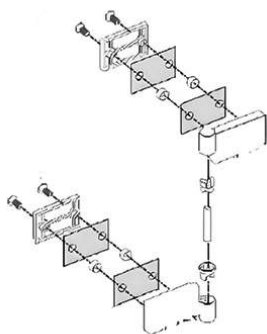

Dobradiça Esquerda para Divisória Cristal - Branco

Descontinuado

Ref. 8A03001000

Código EAN. 5604815459524

Descrição

Compatível com divisória Cristal.

Itens #22 a 30.

Produto descontinuado - disponível até rutura definitiva de stock.

Características

- Componente para divisória

- Correspondência no desenho técnico: Cristal - Item 22 a 30

Informação Técnica

Peso: 0.60 kg

Coleção: [Componentes, Cristal](#)

Tipo de produto: Divisórias

Variações

Cromado (Descontinuado)

-

Ref. 8A03001011

Código EAN. 5604815898170

Peso: 0.60 kg