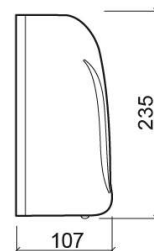

Doseador automático Luxe 1.1L - Branco

Ref. 4153700

Código EAN. 5604815899870

Informação Técnica

Comprimento: 140 mm

Largura: 107 mm

Altura: 235 mm

Peso: 0.80 kg

Coleção: Luxe

Tipo de produto: Acessórios

Material: ABS

Tipologia de Instalação: Mural

Características

- Alimentação a pilhas (não fornecidas)
- Capacidade do depósito - 1100ml
- Fixação através de perfuração
- Kit de fixação incluído
- Visor de conteúdo na frente
- Caudal - 1ml por dose