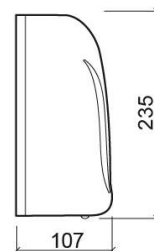

## Doseador automático Luxe 1.1L - Branco

Ref. 4153700

Código EAN. 5604815899870

## Informação Técnica

Comprimento: 140 mm

Largura: 107 mm

Altura: 235 mm

Peso: 0.80 kg

Coleção: Luxe

Tipo de produto: Acessórios

Material: ABS