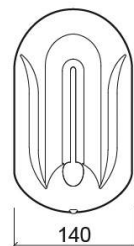

## Informação Técnica

Comprimento: 140 mm

Largura: 107 mm

Altura: 235 mm

Peso: 0.80 kg

Coleção: Luxe

Tipo de produto: Acessórios

Material: ABS