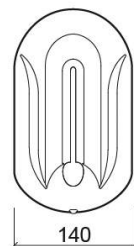

Doseador automático Luxe 1.1L - Branco

Ref. 4153700

Código EAN. 5604815899870

Informação Técnica

Comprimento: 140 mm

Largura: 107 mm

Altura: 235 mm

Peso: 0.80 kg

Coleção: Luxe

Tipo de produto: Acessórios

Material: ABS

Tipologia de Instalação: Mural

Características

- Alimentação a pilhas (não fornecidas)
- Capacidade do depósito - 1100ml
- Fixação através de perfuração
- Kit de fixação incluído
- Visor de conteúdo na frente
- Caudal - 1ml por dose