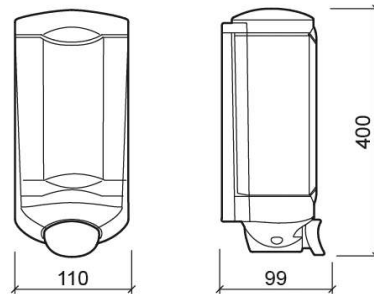

Doseador Luxe 1L - Branco

Ref. 4154000

Código EAN. 5604815899894

Informação Técnica

Comprimento: 110 mm

Largura: 99 mm

Altura: 400 mm

Peso: 0.48 kg

Coleção: Luxe

Tipo de produto: Acessórios

Material: ABS

Tipologia de Instalação: Mural

Características

- Capacidade do depósito - 1000ml
- Fixação através de perfuração
- Kit de fixação incluído
- Caudal - 1ml por dose