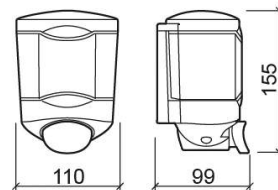

Doseador Luxe 450ml - Branco

Ref. 4153900

Código EAN. 5604815899887

Informação Técnica

Comprimento: 110 mm

Largura: 99 mm

Altura: 155 mm

Peso: 0.35 kg

Coleção: Luxe

Tipo de produto: Acessórios

Material: ABS

Tipologia de Instalação: Mural

Características

- Capacidade do depósito - 450ml
- Fixação através de perfuração
- Kit de fixação incluído
- Caudal - 1ml por dose