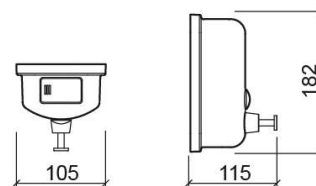

### Informação Técnica

Comprimento: 105 mm

Largura: 115 mm

Altura: 182 mm

Peso: 0.53 kg

Coleção: Luxe

Tipo de produto: Acessórios

Material: Inox

### Características

- Capacidade do depósito - 850ml
- Fixação através de perfuração
- Kit de fixação incluído
- Caudal - 1ml por dose