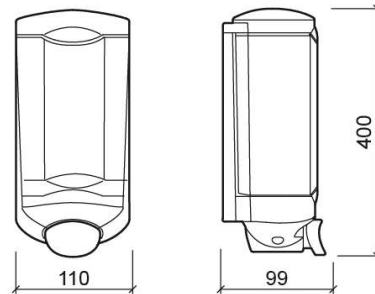

Doseador Luxe 1L - Branco

Ref. 4154000

Código EAN. 5604815899894

Informação Técnica

Comprimento: 110 mm

Largura: 99 mm

Altura: 400 mm

Peso: 0.48 kg

Coleção: Luxe

Tipo de produto: Acessórios

Material: ABS

Tipologia de Instalação: Mural

Características

- Capacidade do depósito - 1000ml
- Fixação através de perfuração
- Kit de fixação incluído
- Caudal - 1ml por dose