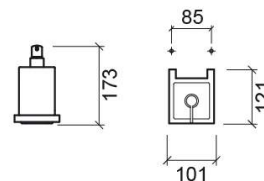

Doseador Plan - Branco e Cromado

Descontinuado

Ref. 4121211

Código EAN. 5604815804287

Descrição

Produto descontinuado - disponível até rutura permanente de stock.

Características

- Fixação através de perfuração
- Kit de fixação incluído

Informação Técnica

Comprimento: 100 mm

Largura: 128 mm

Altura: 170 mm

Peso: 1.10 kg

Coleção: Plan

Tipo de produto: Acessórios

Estilo: Contemporâneo