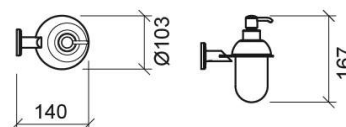

## Doseador Rimini de parede - Inox escovado

Descontinuado

Ref. 4211211

Código EAN. 5604815802900

## Informação Técnica

Largura: 140 mm

Altura: 167 mm

Diâmetro: Ø103 mm

Peso: 0.55 kg

Coleção: [Rimini](#)

Tipo de produto: Acessórios

Estilo: Tradicional